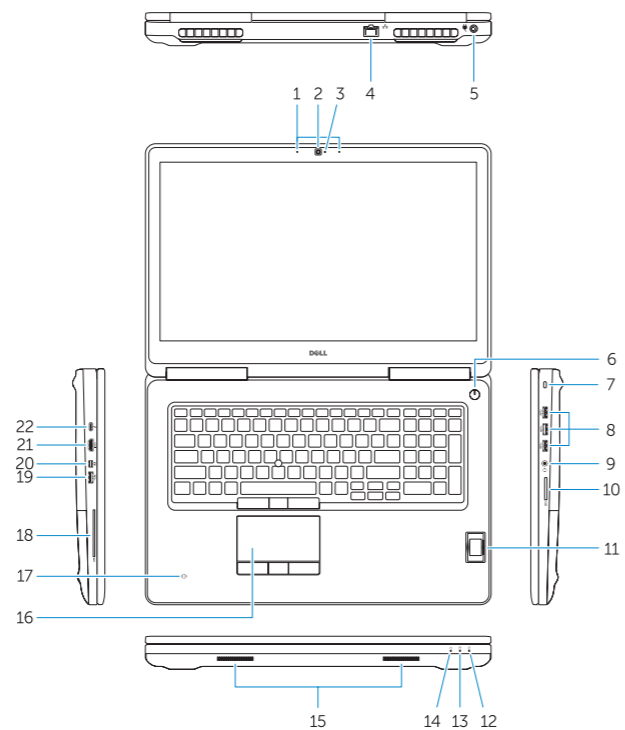

Dell Precision -7710

Features

Funktioner | Ominaisuudet | Funksjoner | Funktionen

1. Microphone
2. Camera (optional)
3. Camera-status light (optional)
4. Network connector
5. Power connector
6. Power button
7. Security-cable slot
8. USB 3.0 connector
9. Headset connector
10. Memory card reader
11. Fingerprint reader (optional)
12. Battery-status light
13. Hard-drive activity light
14. Power-status light
15. Speakers
16. Touchpad
17. Contactless smartcard reader (optional)
18. Smartcard reader (optional)
19. USB 3.0 connector
20. Mini DisplayPort connector
21. HDMI connector
22. USB-C connector (optional)
23. Docking connector
24. Service-tag label
25. Door and battery release latch