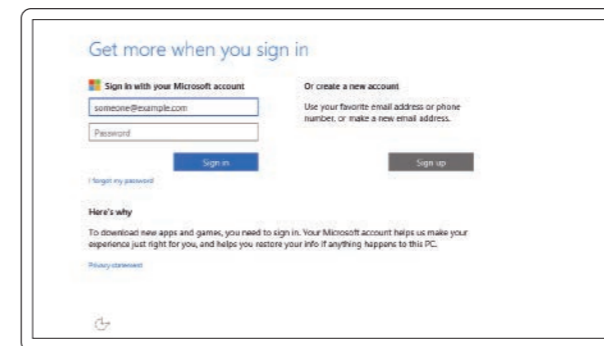

Sign in to your Microsoft account or create a local account

Log på din Microsoft-konto eller opret en lokal konto

Kirjaudu Microsoft-tilillesi tai luo paikallinen tili

Logg inn på Microsoft-kontoen din eller opprett en lokal konto

Logga in till ditt Microsoft-konto eller skapa ett lokalt konto

Locate Dell apps

Find Dell-apps | Paikanna Dell-sovellukset

Finn Dell-apper | Sök efter Dell-appar

Register your computer

Registrer computeren | Rekisteröi tietokone

Registrer datamaskinen din | Registrera din dator