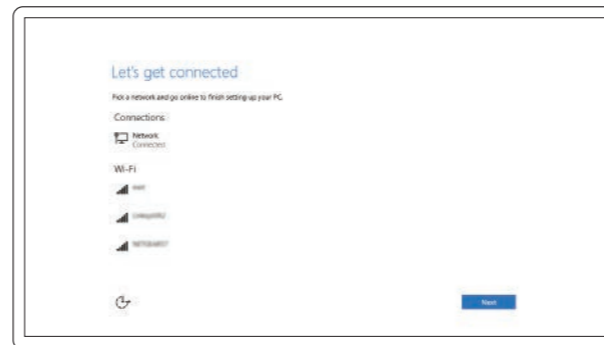

Kytke verkkolaite ja paina virtapainiketta

Slik kobler du til strømadapteren og trykker på strømknappen

Anslut strømadaptern och tryck på strömbrytaren

2 Finish Windows 10 setup

Afslut installation af Windows 10 | Suorita Windows 10 -asennus loppuun

Opret forbindelse til netværket | Muodosta verkkoyhteys

Koble deg til nettverket ditt | Anslut till ditt nätverk

NOTE: If you are connecting to a secured wireless network, enter the password for the wireless network access when prompted.